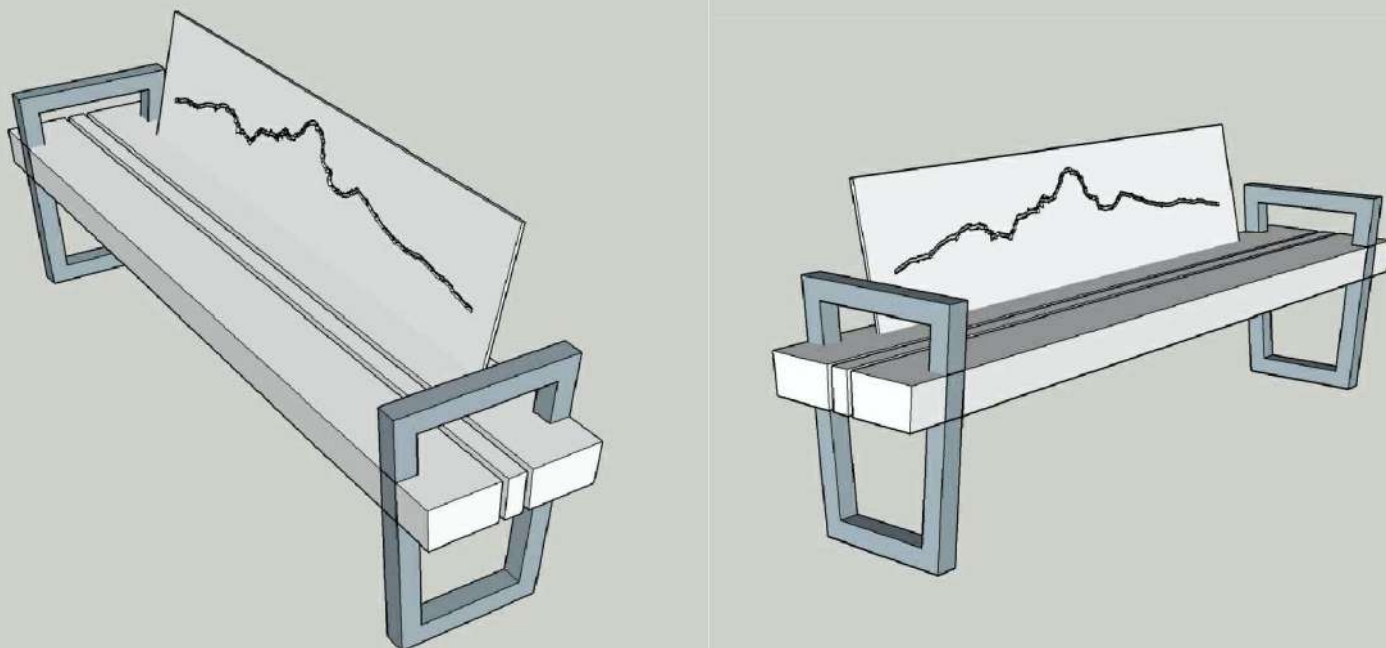

Banc avec accoudoirs 2,00ml

Piètements par tubes carrés métallique soudés
Thermolaquée aspect CorTen ("Mars" de chez Akzonobel ou équivalent)
Fixation au sol

Assise avec 3 éléments en Mélèze local
Sections variables et démontables
Fixation dans les piètements métalliques et entailles pour encastrement sur pièces métalliques

Dossier en tôle découpée au laser suivant plan
Thermolaquée aspect CorTen ("Mars" de chez Akzonobel ou équivalent)
Fixation dans le bois en sous-face de l'assise

VUES 3D

(sans échelle)

REQUALIFICATION DU CENTRE BOURG