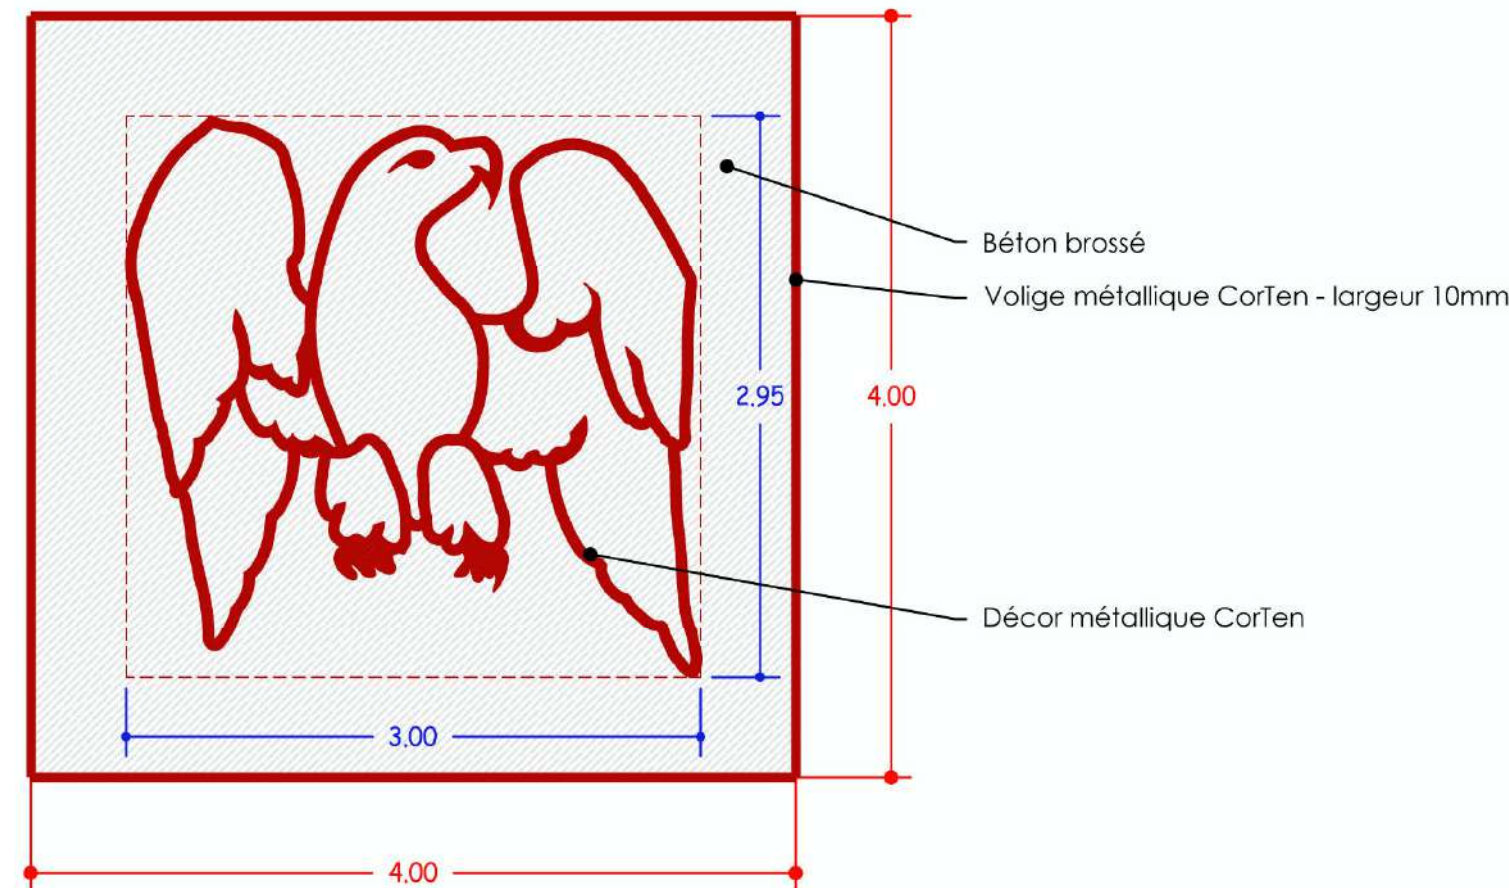

Dossier en tôle découpée au laser suivant plan
Thermolaquée aspect CorTen ("Mars" de chez Akzonobel ou équivalent)
Fixation dans le bois en sous-face de l'assise

VUES 3D

(sans échelle)

REQUALIFICATION DU CENTRE BOURG