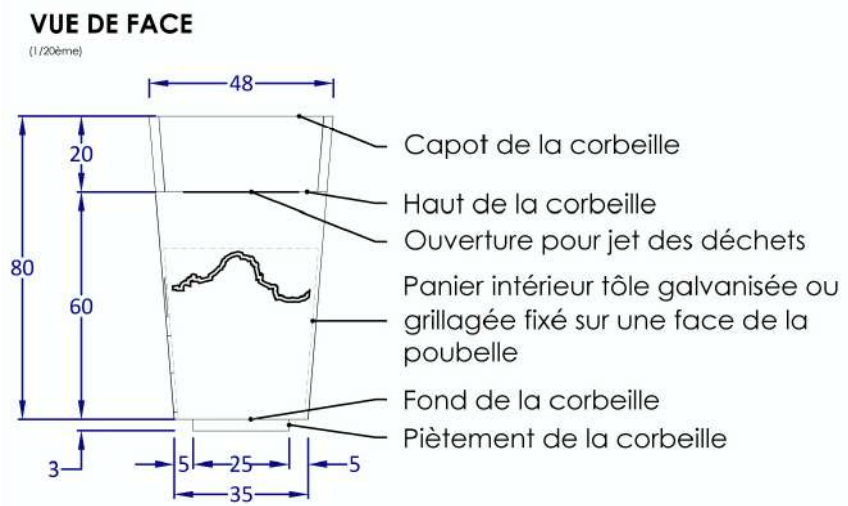

REQUALIFICATION DU CENTRE BOURG

Mobilier urbain - Corbeille de propreté

- revêtement pierre
- revêtement béton
- revêtement enrobé
- espace végétalisé