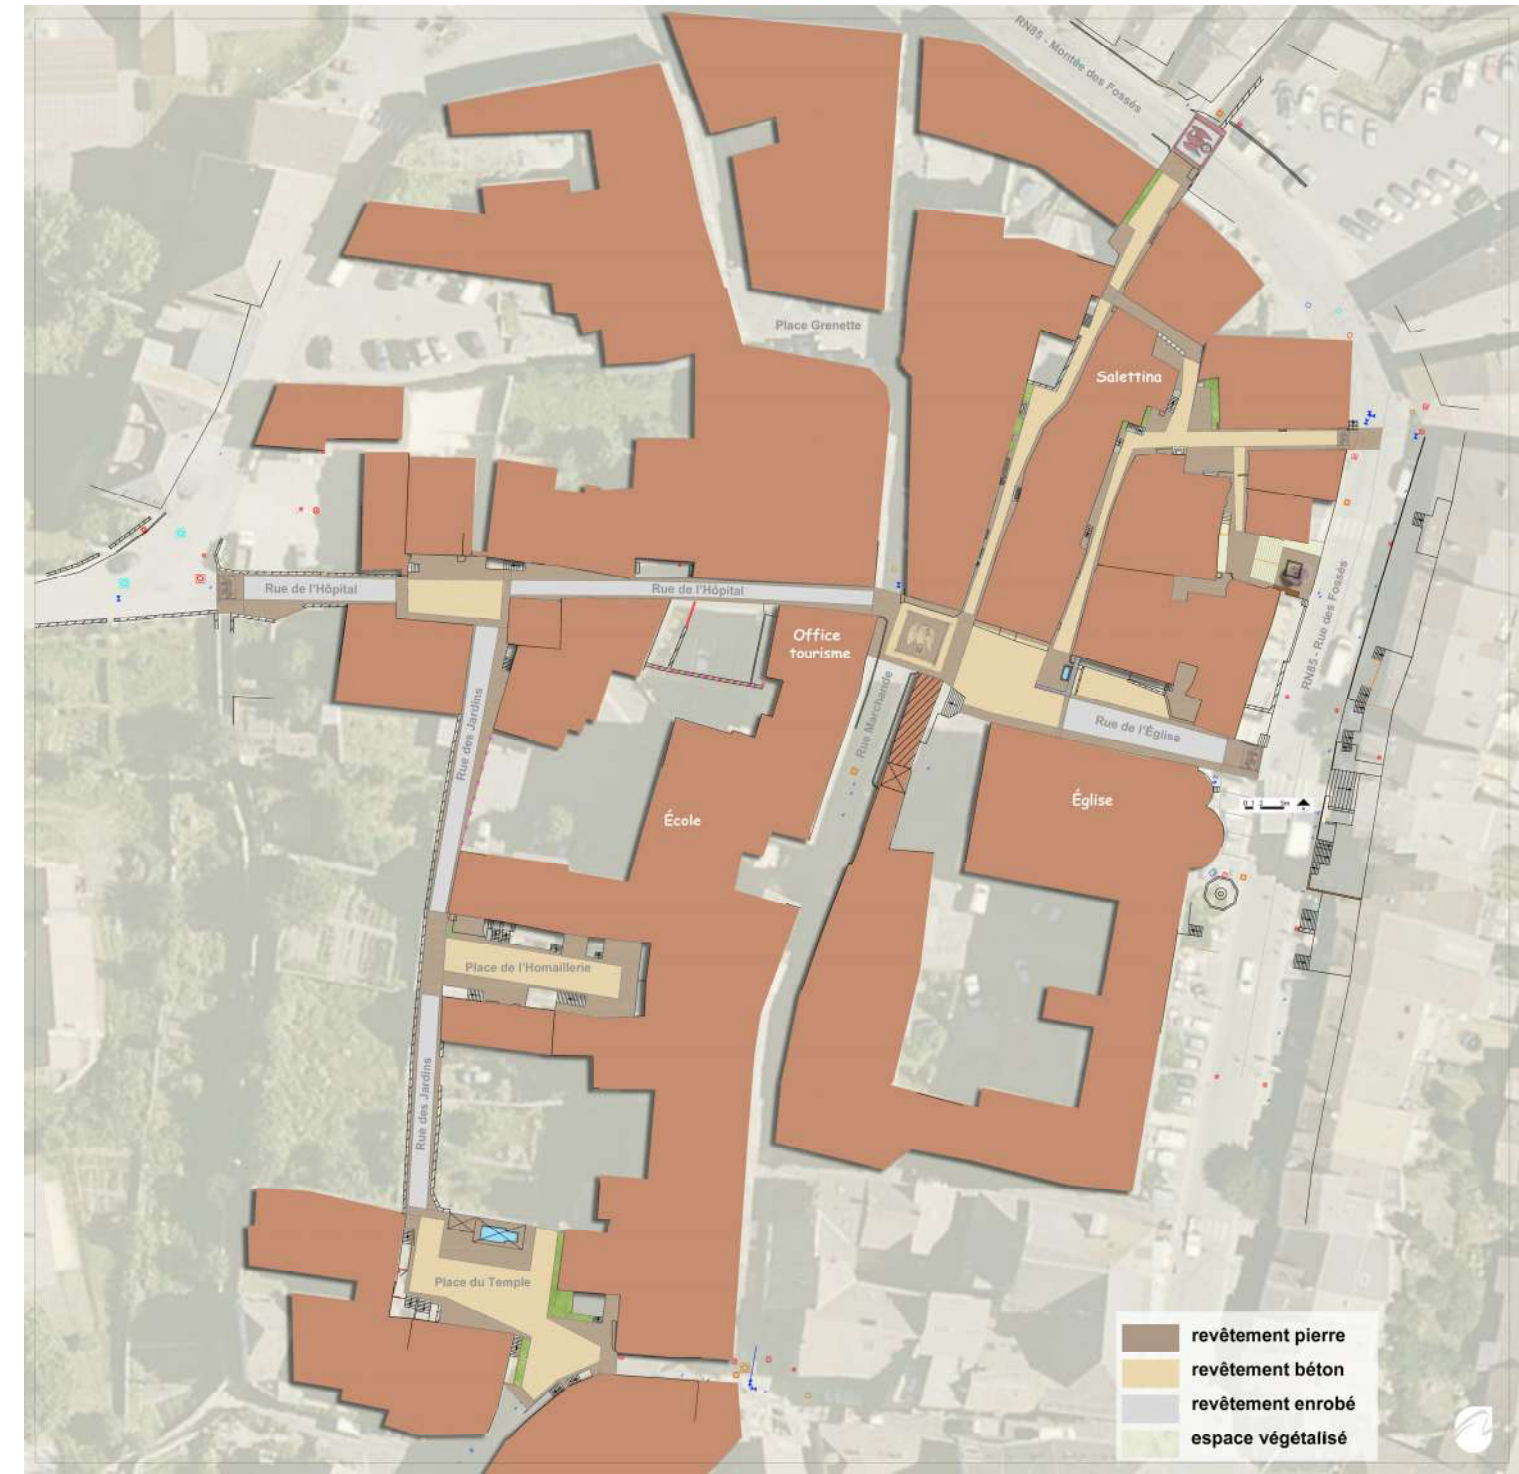

Les **réseaux aériens ont été enfouis**, les réseaux humides ont été repris avec leur mise en séparatif (conservation de l'unitaire pour le réseau EP et création d'un réseaux pour l'assainissement).

Les **rues, ruelles et places** ont été aménagés pour **mettre en valeur le patrimoine bâti** du village avec des matériaux tel que le **béton désactivé**, et la **Pierre de Luzerne**. Le petit patrimoine (fontaine, croix...) a été mis en valeur avec la **Pierre** et la **création d'espaces végétalisés**.

Ces aménagements font également référence au point fort et unique du village comme sa **vue sur l'Obiou**, le **passage de Napoléon** lors de sa traversée des Alpes et à la proximité du **sanctuaire de la Salette**. Ces éléments sont retranscrits par des **incrustations métalliques**, du **meublier sur mesure** et des **jeux de lumière**.

Dossier en tôle découpée au laser suivant plan
Thermolaquée aspect CorTen ("Mars" de chez Akzonobel ou équivalent)
Fixation dans le bois en sous-face de l'assise

VUES 3D

(sans échelle)

REQUALIFICATION DU CENTRE BOURG

Mobilier urbain - Corbeille de propreté

- revêtement pierre
- revêtement béton
- revêtement enrobé
- espace végétalisé