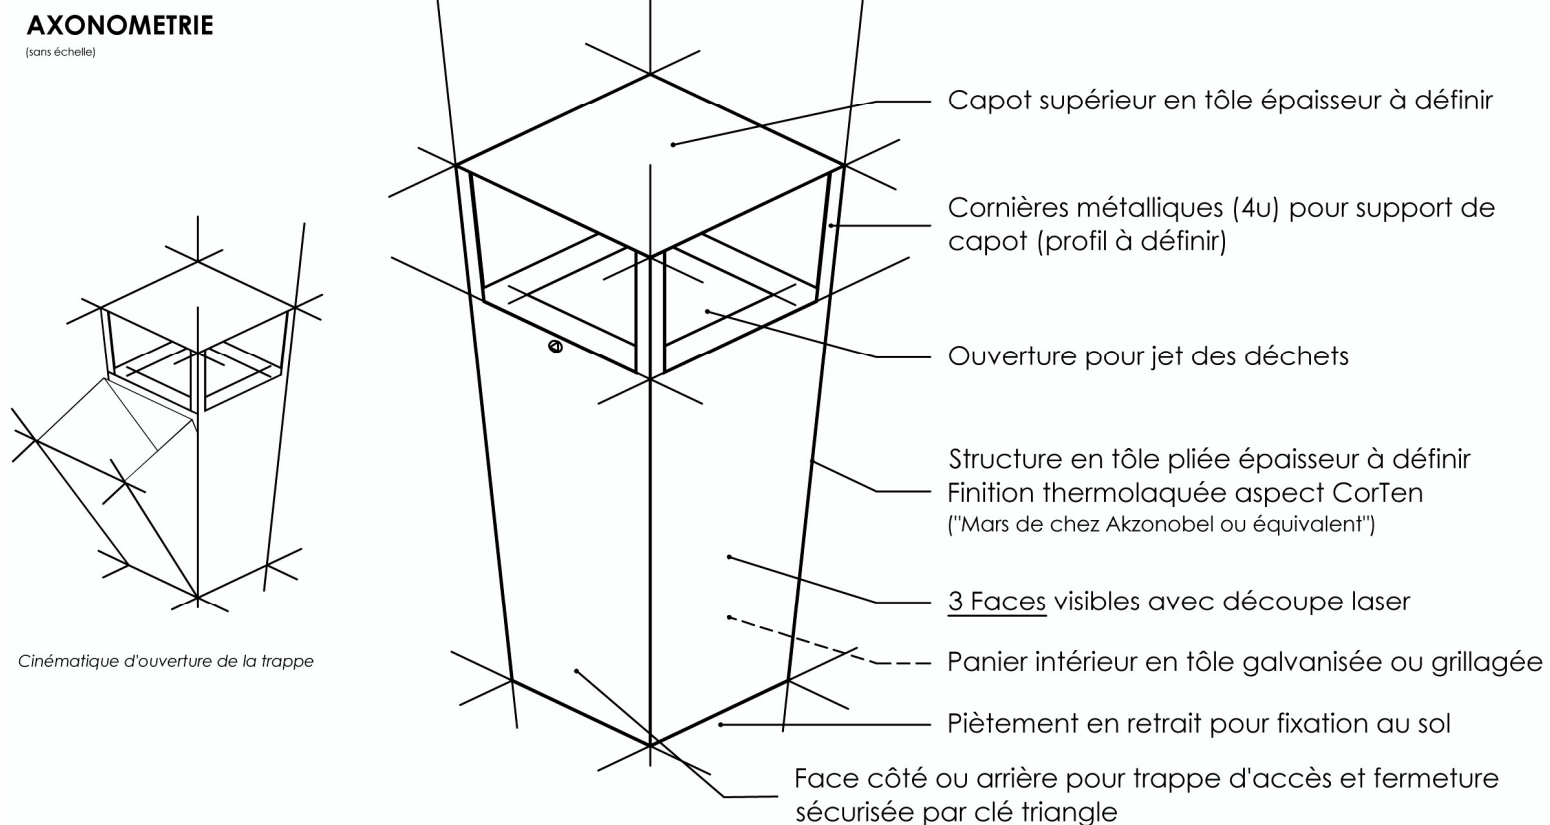

REQUALIFICATION DU CENTRE BOURG

Mobilier urbain - Corbeille de propreté

- revêtement pierre
- revêtement béton
- revêtement enrobé
- espace végétalisé