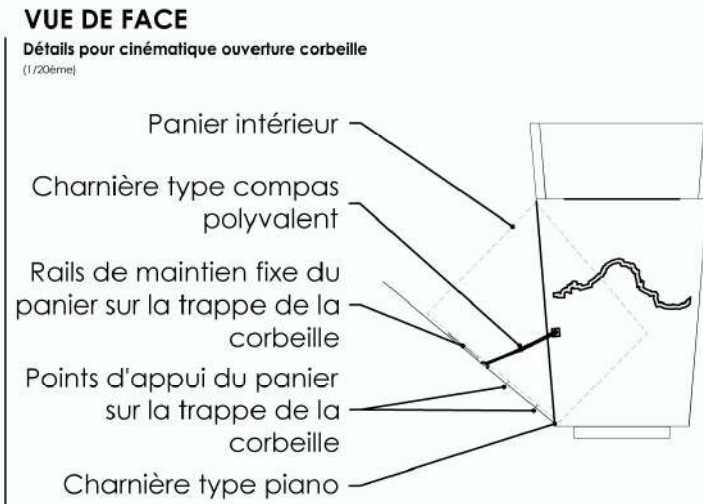

REQUALIFICATION DU CENTRE BOURG

Mobilier urbain - Corbeille de propreté

- revêtement pierre
- revêtement béton
- revêtement enrobé
- espace végétalisé